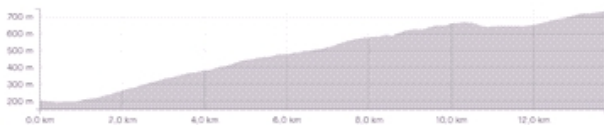

## Elenco Percorsi

1	SALITA ROCCAVERANO	13.74 km	579 m d+
2	SALITA ACQUI-PONZONE	11.27 km	489 m d+
3	SALITA DEL TERMO	8.06 km	369 m d+
4	SALITA FONDOFERLE-CIMAFERLE	4.76 km	382 m d+
5	SALITA CAPPELLETTE	5.50 km	202 m d+
6	SALITA CAMPO LIGURE - CAPANNE	9.77 km	451 m d+
7	SALITA DEL FAIALLO	10,68 km	564 m d+
8	SALITA ROSSIGLIONE - TIGLIETO	8.09 km	315 m d+
9	SALITA VOLTAGGIO - EREMITI	5.49 km	258 m d+
10	SALITA ALPINO	7.81 km	479 m d+
11	SALITA GRILLANO	3.88 km	163 m d+
12	SALITA VISONE - MORBELLO	10.14 km	299 m d+
13	SALITA MORSASCO	2.23 km	141 m d+
14	SALITA PRASCO - CREMOLINO	3.87 km	193 m d+
15	GIRO COLLI TORTONESI	84.90 km	1109 m d+
16	GIRO COLLINARE	82.68 km	1217 m d+
17	GIRO OVADA - ALICE - ACQUI	79.48 km	930 m d+
18	1°GIRO ELITE	100.70 km	1435 m d+
19	2°GIRO ELITE	110.19 km	1460 m d+
20	3°GIRO ELITE	91.64 km	1661 m d+

# 1 - Salita Roccaverano

Lunghezza 13,74 km

Dislivello 579 m d+

CONVALIDA