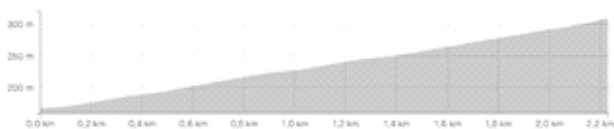

## 11 - Salita Grillano

Lunghezza 3,88 km

Dislivello 163 m d+

CONVALIDA

## 12 - Salita Visone Morbello

Lunghezza 10,14 km

Dislivello 299 m d+

CONVALIDA

## 13 - Salita Morsasco

Lunghezza 2,23 km

Dislivello 141 m d+

CONVALIDA