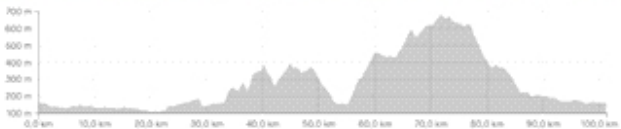

18 - 1° Giro Elite

Lunghezza 100,70 km

Dislivello 1435 m d+

CONVALIDA