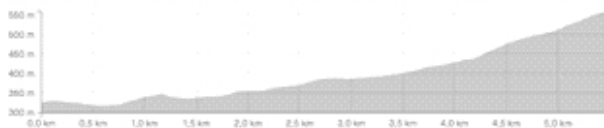

## 7 - Salita del Faiallo

Lunghezza 10,68 km

Dislivello 564 m d+

CONVALIDA

## 8 - Salita Rossiglione-Tiglieto

Lunghezza 8,09 km

Dislivello 315 m d+

CONVALIDA

## 9 - Salita Voltaggio - Eremiti

Lunghezza 5,49 km

Dislivello 258 m d+

CONVALIDA