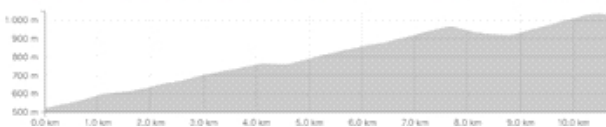

## 6 - Salita Campo Ligure-Capanne

Lunghezza 9,77 km

Dislivello 451 m d+

CONVALIDA

## 7 - Salita del Faiallo

Lunghezza 10,68 km

Dislivello 564 m d+

CONVALIDA