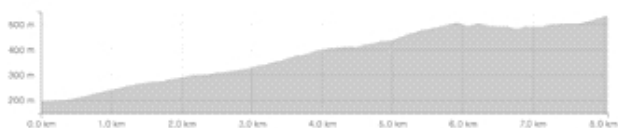

# 1 - Salita Roccaverano

Lunghezza 13,74 km

Dislivello 579 m d+

CONVALIDA

## 2 - Salita Acqui - Ponzone

Lunghezza 11,27 km

Dislivello 489 m d+

CONVALIDA

### 3 - Salita del Termo

Lunghezza 8,06 km

Dislivello 369 m d+

CONVALIDA