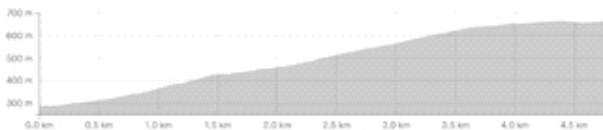

4 - Fondoferle - Cimaferle

Lunghezza 4,76 km

Dislivello 382 m d+

CONVALIDA