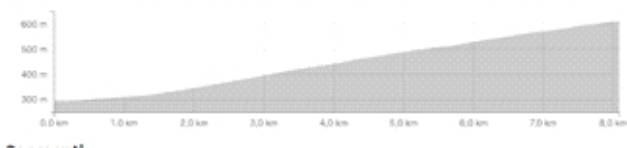

## 7 - Salita del Faiallo

Lunghezza 10,68 km

Dislivello 564 m d+

CONVALIDA

## 8 - Salita Rossiglione-Tiglieto

Lunghezza 8,09 km

Dislivello 315 m d+

CONVALIDA