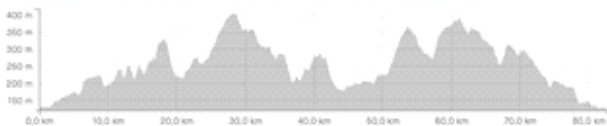

16 - Giro Collinare

Lunghezza 82,68 km

Dislivello 1217 m d+

CONVALIDA