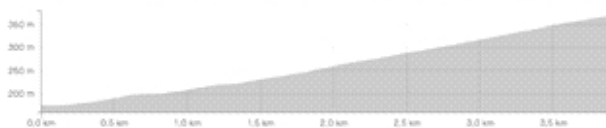

## 13 - Salita Morsasco

Lunghezza 2,23 km

Dislivello 141 m d+

CONVALIDA

## 14 - Salita Prasco-Cremolino

Lunghezza 3,87 km

Dislivello 193 m d+

CONVALIDA