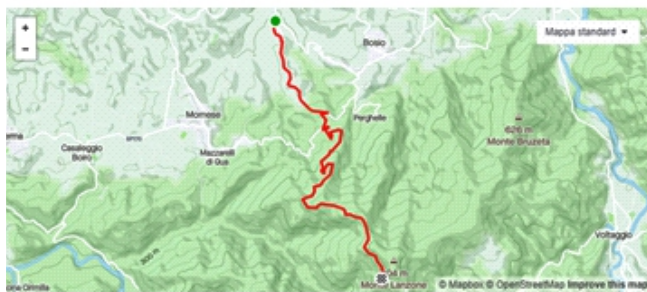

10 - Salita Alpino

Lunghezza 7,81 km

Dislivello 479 m d+

CONVALIDA