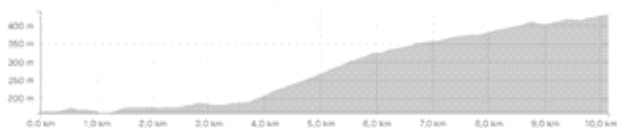

## 11 - Salita Grillano

Lunghezza 3,88 km

Dislivello 163 m d+

CONVALIDA

## 12 - Salita Visone Morbello

Lunghezza 10,14 km

Dislivello 299 m d+

CONVALIDA