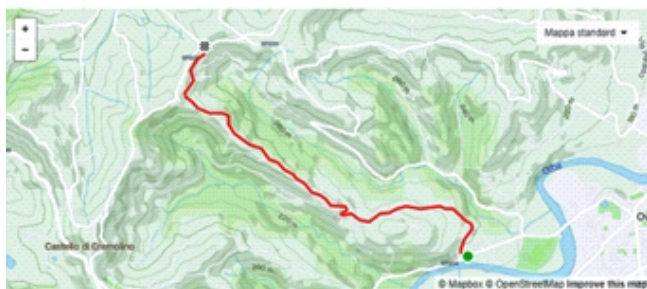

## 10 - Salita Alpino

Lunghezza 7,81 km

Dislivello 479 m d+

CONVALIDA

## 11 - Salita Grillano

Lunghezza 3,88 km

Dislivello 163 m d+

CONVALIDA