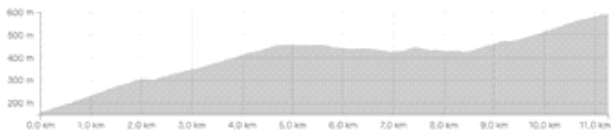

2 - Salita Acqui - Ponzone

Lunghezza 11,27 km

Dislivello 489 m d+

CONVALIDA