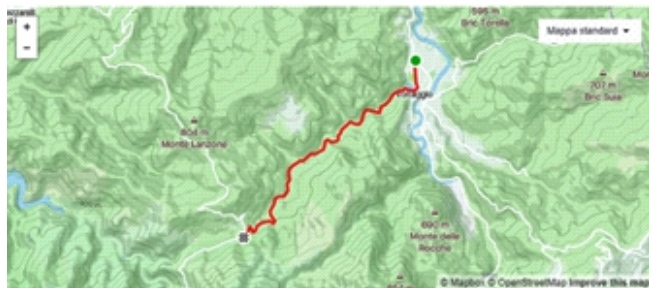

## 7 - Salita del Faiallo

Lunghezza 10,68 km

Dislivello 564 m d+

CONVALIDA

## 8 - Salita Rossiglione-Tiglieto

Lunghezza 8,09 km

Dislivello 315 m d+

CONVALIDA

## 9 - Salita Voltaggio - Eremiti

Lunghezza 5,49 km

Dislivello 258 m d+

CONVALIDA