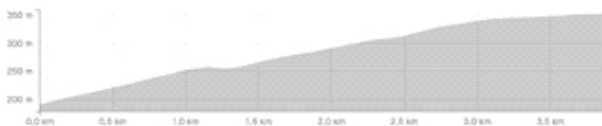

## 10 - Salita Alpino

Lunghezza 7,81 km

Dislivello 479 m d+

CONVALIDA

## 11 - Salita Grillano

Lunghezza 3,88 km

Dislivello 163 m d+

CONVALIDA