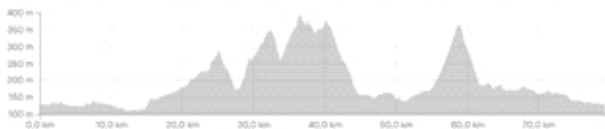

17 - Giro Ovada-Alice-Acqui

Lunghezza 79,48 km

Dislivello 930 m d+

CONVALIDA