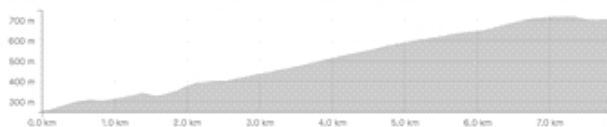

10 - Salita Alpino

Lunghezza 7,81 km

Dislivello 479 m d+

CONVALIDA