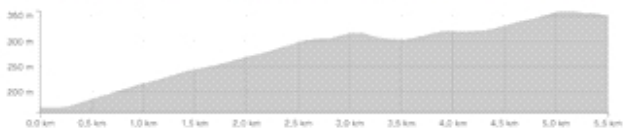

## 5 - Salita Cappellette

Lunghezza 5,50 km

Dislivello 202 m d+

CONVALIDA