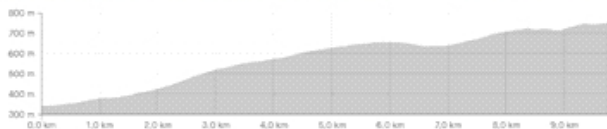

## 5 - Salita Cappellette

Lunghezza 5,50 km

Dislivello 202 m d+

CONVALIDA

## 6 - Salita Campo Ligure-Capanne

Lunghezza 9,77 km

Dislivello 451 m d+

CONVALIDA

## 7 - Salita del Faiallo

Lunghezza 10,68 km

Dislivello 564 m d+

CONVALIDA